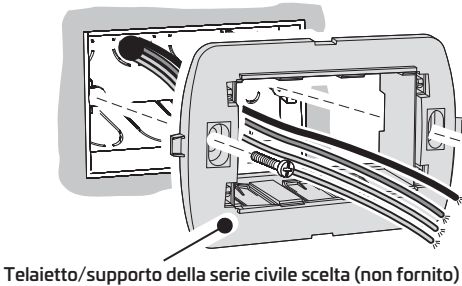

I marchi Axolute - Axolute Air - Light - Light Tech - Living - Living Now - Livinglight Air Tech - Matix - Matix Go sono di proprietà della società BTICINO SpA

I marchi Chorus bianca, nera, titanio, sono di proprietà della società GEWISS SpA

I marchi Arké - Arké Fit - Eikon - Eikon Evo - Eikon Next, Linea, Plana sono di proprietà della società VIMAR SpA

MONTAGGIO DEL DISPOSITIVO NELLA SERIE CIVILE COMPATIBILE SCELTA

Esempio: CORNICE (a seconda della serie civile scelta)

Telaio/supporto della serie civile scelta (non fornito)