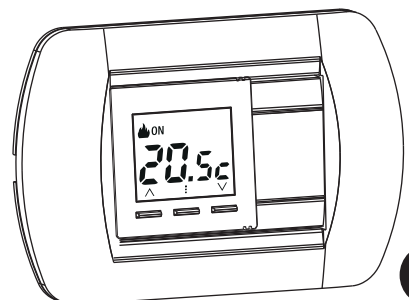

3

IMPORTANTE:
Disattivare la tensione di rete 230V~
Eseguire i collegamenti elettrici
scrupolosamente come indicato
nel manuale di installazione e uso