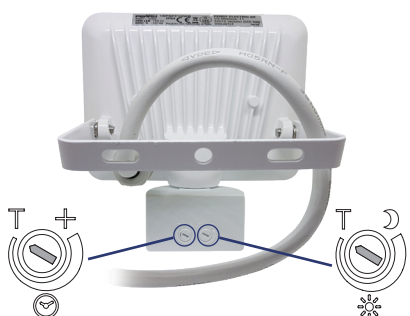

FARI A LED

CON RILEVATORE
DI MOVIMENTO

EFFICIENZA E SICUREZZA
IN UN UNICO PRODOTTO

FARI A LED

1SP SPF10WB

Rilevatore di movimento con faretto a LED 10W, colore bianco - IP54

1SP SPF10WN

Rilevatore di movimento con faretto a LED 10W, colore nero - IP54

1SP SPF20WB

Rilevatore di movimento con faretto a LED 20W, colore bianco - IP54

1SP SPF20WN

Rilevatore di movimento con faretto a LED 20W, colore nero - IP54

- Dotati di staffa in metallo e viti per fissaggio a parete

Regolazione temporizzazione

Regolazione luminosità

ACCESSORI

1PA SS01

Scatola stagna per cablaggio 1SP SPF10W* e 1SP SP20FW* - IP65

CARATTERISTICHE TECNICHE

Alimentazione	230V ±10% 50Hz
Potenza LED:	10W - 750 lumen (1SP SPF10WB, 1SP SPF10WN) 20W 1500 lumen (1SP SPF20WB, 1SP SPF20WN)
Colore della luce:	5.000 K ±250K
Installazione a parete	1,8 ÷ 2,4 m dal pavimento
Angolo di rilevamento	110° - sensore di movimento ruotabile di 60° orizzontalmente e di 90° contestualmente alla lampada in senso verticale
Distanza di rilevamento	max 8 m (con installazione a 2 m di altezza)
Regolazione luminosità	30 ÷ 200 Lux
Regolazione temporizzazione	8 secondi ÷ 12 minuti
Temperatura di funzionamento	-10 ÷ +40 °C
Classe di isolamento	IP54
Dimensioni (LxPxH)	120 x 47,5 x 125 mm (1SP SPF10WB, 1SP SPF10WN) 160 x 47,5 x 158 mm (1SP SPF20WB, 1SP SPF20WN)

Curva fotometrica faretto a LED con rilevatore di movimento 1SP SPF10W*

Curva fotometrica faretto a LED con rilevatore di movimento 1SP SPF20W*

PERRY ELECTRIC s.r.l.

Via Milanese, 11

22070 Veniano - CO - ITALY