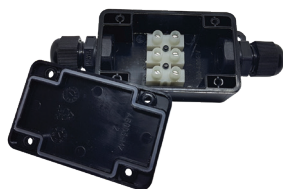

FARI A LED

CON RILEVATORE
DI MOVIMENTO

EFFICIENZA E SICUREZZA
IN UN UNICO PRODOTTO

FARI A LED

1SP SPF10WB

Rilevatore di movimento con faretto a LED 10W, colore bianco - IP54

1SP SPF10WN

Rilevatore di movimento con faretto a LED 10W, colore nero - IP54

1SP SPF20WB

Rilevatore di movimento con faretto a LED 20W, colore bianco - IP54

1SP SPF20WN

Rilevatore di movimento con faretto a LED 20W, colore nero - IP54

- Dotati di staffa in metallo e viti per fissaggio a parete

Regolazione temporizzazione

Regolazione luminosità

ACCESSORI

1PA SS01

Scatola stagna per cablaggio 1SP SPF10W* e 1SP SP20FW* - IP65

CARATTERISTICHE TECNICHE

Alimentazione	230V ±10% 50Hz
Potenza LED:	10W - 750 lumen (1SP SPF10WB, 1SP SPF10WN) 20W 1500 lumen (1SP SPF20WB, 1SP SPF20WN)
Colore della luce:	5.000 K ±250K
Installazione a parete	1,8 ÷ 2,4 m dal pavimento
Angolo di rilevamento	110° - sensore di movimento ruotabile di 60° orizzontalmente e di 90° contestualmente alla lampada in senso verticale
Distanza di rilevamento	max 8 m (con installazione a 2 m di altezza)
Regolazione luminosità	30 ÷ 200 Lux
Regolazione temporizzazione	8 secondi ÷ 12 minuti
Temperatura di funzionamento	-10 ÷ +40 °C
Classe di isolamento	IP54
Dimensioni (LxPxH)	120 x 47,5 x 125 mm (1SP SPF10WB, 1SP SPF10WN) 160 x 47,5 x 158 mm (1SP SPF20WB, 1SP SPF20WN)

Curva fotometrica faretto a LED con rilevatore di movimento 1SP SPF10W*

Curva fotometrica faretto a LED con rilevatore di movimento 1SP SPF20W*

PERRY ELECTRIC s.r.l.

Via Milanese, 11

22070 Veniano - CO - ITALY