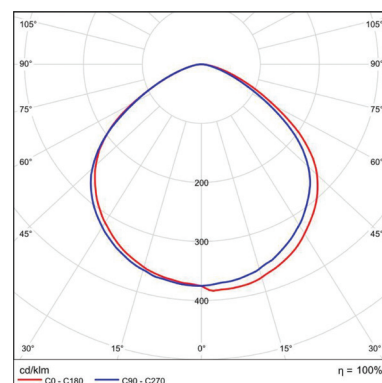

Regolazione temporizzazione

Regolazione luminosità

ACCESSORI

1PA SS01

Scatola stagna per cablaggio 1SP SPF10W* e 1SP SP20FW* - IP65

CARATTERISTICHE TECNICHE

Alimentazione	230V ±10% 50Hz
Potenza LED:	10W - 750 lumen (1SP SPF10WB, 1SP SPF10WN) 20W 1500 lumen (1SP SPF20WB, 1SP SPF20WN)
Colore della luce:	5.000 K ±250K
Installazione a parete	1,8 ÷ 2,4 m dal pavimento
Angolo di rilevamento	110° - sensore di movimento ruotabile di 60° orizzontalmente e di 90° contestualmente alla lampada in senso verticale
Distanza di rilevamento	max 8 m (con installazione a 2 m di altezza)
Regolazione luminosità	30 ÷ 200 Lux
Regolazione temporizzazione	8 secondi ÷ 12 minuti
Temperatura di funzionamento	-10 ÷ +40 °C
Classe di isolamento	IP54
Dimensioni (LxPxH)	120 x 47,5 x 125 mm (1SP SPF10WB, 1SP SPF10WN) 160 x 47,5 x 158 mm (1SP SPF20WB, 1SP SPF20WN)

Curva fotometrica faretto a LED con rilevatore di movimento 1SP SPF10W*

Curva fotometrica faretto a LED con rilevatore di movimento 1SP SPF20W*

PERRY ELECTRIC s.r.l.

Via Milanese, 11

22070 Veniano - CO - ITALY