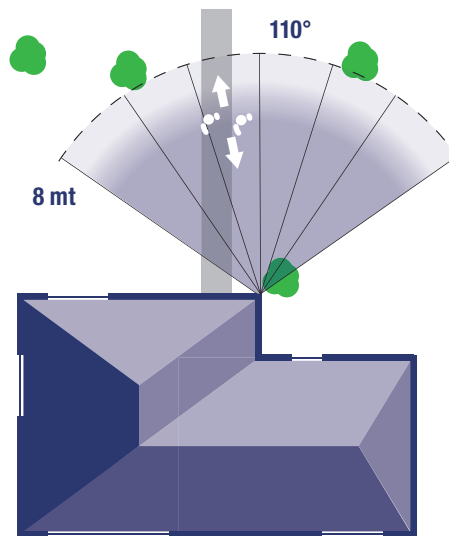

FARI A LED

CON RILEVATORE
DI MOVIMENTO

EFFICIENZA E SICUREZZA
IN UN UNICO PRODOTTO

FARI A LED

1SP SPF10WB

Rilevatore di movimento con faretto a LED 10W, colore bianco - IP54

1SP SPF10WN

Rilevatore di movimento con faretto a LED 10W, colore nero - IP54

Regolazione temporizzazione

Regolazione luminosità

ACCESSORI

1PA SS01

Scatola stagna per cablaggio 1SP SPF10W* e 1SP SP20FW* - IP65

CARATTERISTICHE TECNICHE

Alimentazione	230V ±10% 50Hz
Potenza LED:	10W - 750 lumen (1SP SPF10WB, 1SP SPF10WN) 20W 1500 lumen (1SP SPF20WB, 1SP SPF20WN)
Colore della luce:	5.000 K ±250K
Installazione a parete	1,8 ÷ 2,4 m dal pavimento
Angolo di rilevamento	110° - sensore di movimento ruotabile di 60° orizzontalmente e di 90° contestualmente alla lampada in senso verticale
Distanza di rilevamento	max 8 m (con installazione a 2 m di altezza)
Regolazione luminosità	30 ÷ 200 Lux
Regolazione temporizzazione	8 secondi ÷ 12 minuti
Temperatura di funzionamento	-10 ÷ +40 °C
Classe di isolamento	IP54
Dimensioni (LxPxH)	120 x 47,5 x 125 mm (1SP SPF10WB, 1SP SPF10WN) 160 x 47,5 x 158 mm (1SP SPF20WB, 1SP SPF20WN)

Curva fotometrica faretto a LED con rilevatore di movimento 1SP SPF10W*

Curva fotometrica faretto a LED con rilevatore di movimento 1SP SPF20W*

PERRY ELECTRIC s.r.l.

Via Milanese, 11

22070 Veniano - CO - ITALY