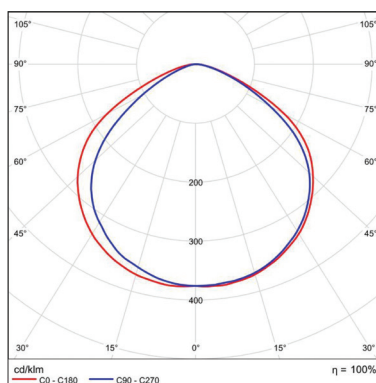

Regolazione temporizzazione

Regolazione luminosità

ACCESSORI

1PA SS01

Scatola stagna per cablaggio 1SP SPF10W* e 1SP SP20FW* - IP65

CARATTERISTICHE TECNICHE

Alimentazione	230V ±10% 50Hz
Potenza LED:	10W - 750 lumen (1SP SPF10WB, 1SP SPF10WN) 20W 1500 lumen (1SP SPF20WB, 1SP SPF20WN)
Colore della luce:	5.000 K ±250K
Installazione a parete	1,8 ÷ 2,4 m dal pavimento
Angolo di rilevamento	110° - sensore di movimento ruotabile di 60° orizzontalmente e di 90° contestualmente alla lampada in senso verticale
Distanza di rilevamento	max 8 m (con installazione a 2 m di altezza)
Regolazione luminosità	30 ÷ 200 Lux
Regolazione temporizzazione	8 secondi ÷ 12 minuti
Temperatura di funzionamento	-10 ÷ +40 °C
Classe di isolamento	IP54
Dimensioni (LxPxH)	120 x 47,5 x 125 mm (1SP SPF10WB, 1SP SPF10WN) 160 x 47,5 x 158 mm (1SP SPF20WB, 1SP SPF20WN)

Curva fotometrica faretto a LED con rilevatore di movimento 1SP SPF10W*

Curva fotometrica faretto a LED con rilevatore di movimento 1SP SPF20W*

PERRY ELECTRIC s.r.l.

Via Milanese, 11

22070 Veniano - CO - ITALY