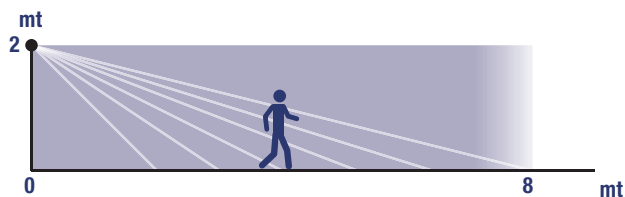

Regolazione temporizzazione

Regolazione luminosità

ACCESSORI

1PA SS01

Scatola stagna per cablaggio 1SP SPF10W* e 1SP SP20FW* - IP65

CARATTERISTICHE TECNICHE

Alimentazione	230V ±10% 50Hz
Potenza LED:	10W - 750 lumen (1SP SPF10WB, 1SP SPF10WN) 20W 1500 lumen (1SP SPF20WB, 1SP SPF20WN)
Colore della luce:	5.000 K ±250K
Installazione a parete	1,8 ÷ 2,4 m dal pavimento
Angolo di rilevamento	110° - sensore di movimento ruotabile di 60° orizzontalmente e di 90° contestualmente alla lampada in senso verticale
Distanza di rilevamento	max 8 m (con installazione a 2 m di altezza)
Regolazione luminosità	30 ÷ 200 Lux
Regolazione temporizzazione	8 secondi ÷ 12 minuti
Temperatura di funzionamento	-10 ÷ +40 °C
Classe di isolamento	IP54
Dimensioni (LxPxH)	120 x 47,5 x 125 mm (1SP SPF10WB, 1SP SPF10WN) 160 x 47,5 x 158 mm (1SP SPF20WB, 1SP SPF20WN)

Curva fotometrica faretto a LED con rilevatore di movimento 1SP SPF10W*

Curva fotometrica faretto a LED con rilevatore di movimento 1SP SPF20W*

PERRY ELECTRIC s.r.l.

Via Milanese, 11

22070 Veniano - CO - ITALY